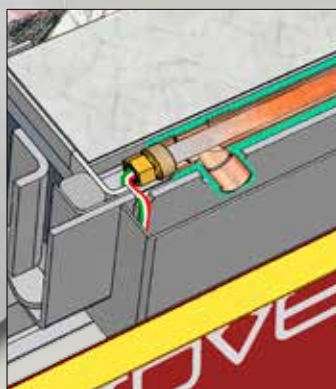

BESSER HEIZEN. ABER SICHER.

**ACTION
1**